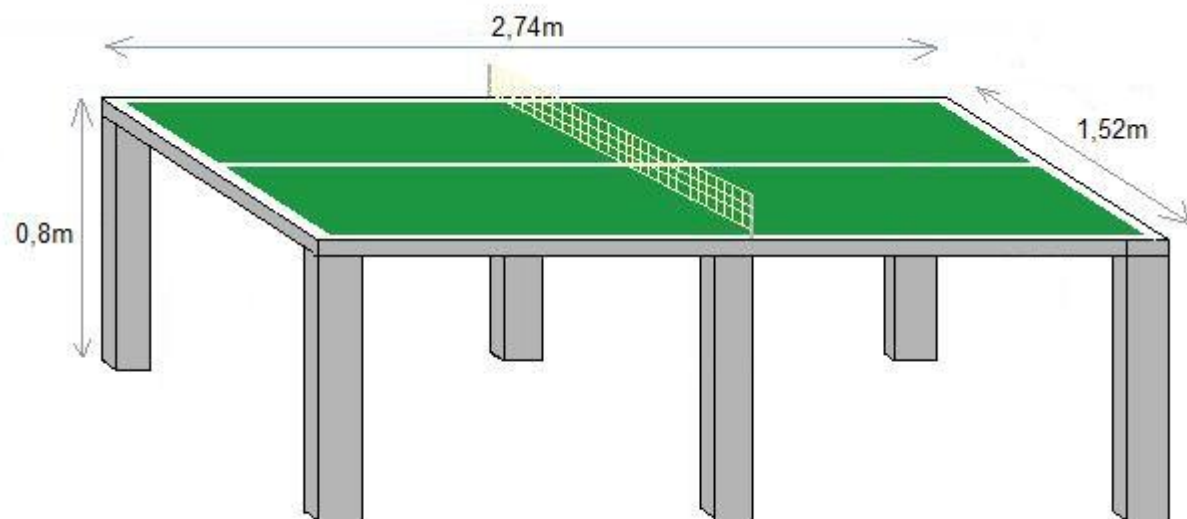

Table tennis antivandalism pour l'exterior. Code 310

artimex sport
equipment