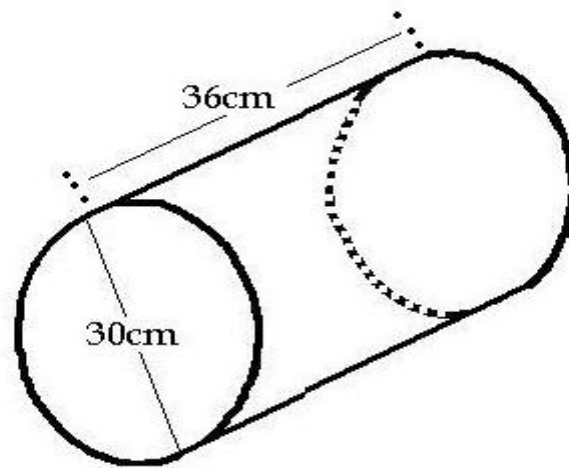

**Zylinder aus Schaum (36 cm) Code 244-C**

**$\Phi$  30cm\* L 36cm**

**artimex sport**  
equipment